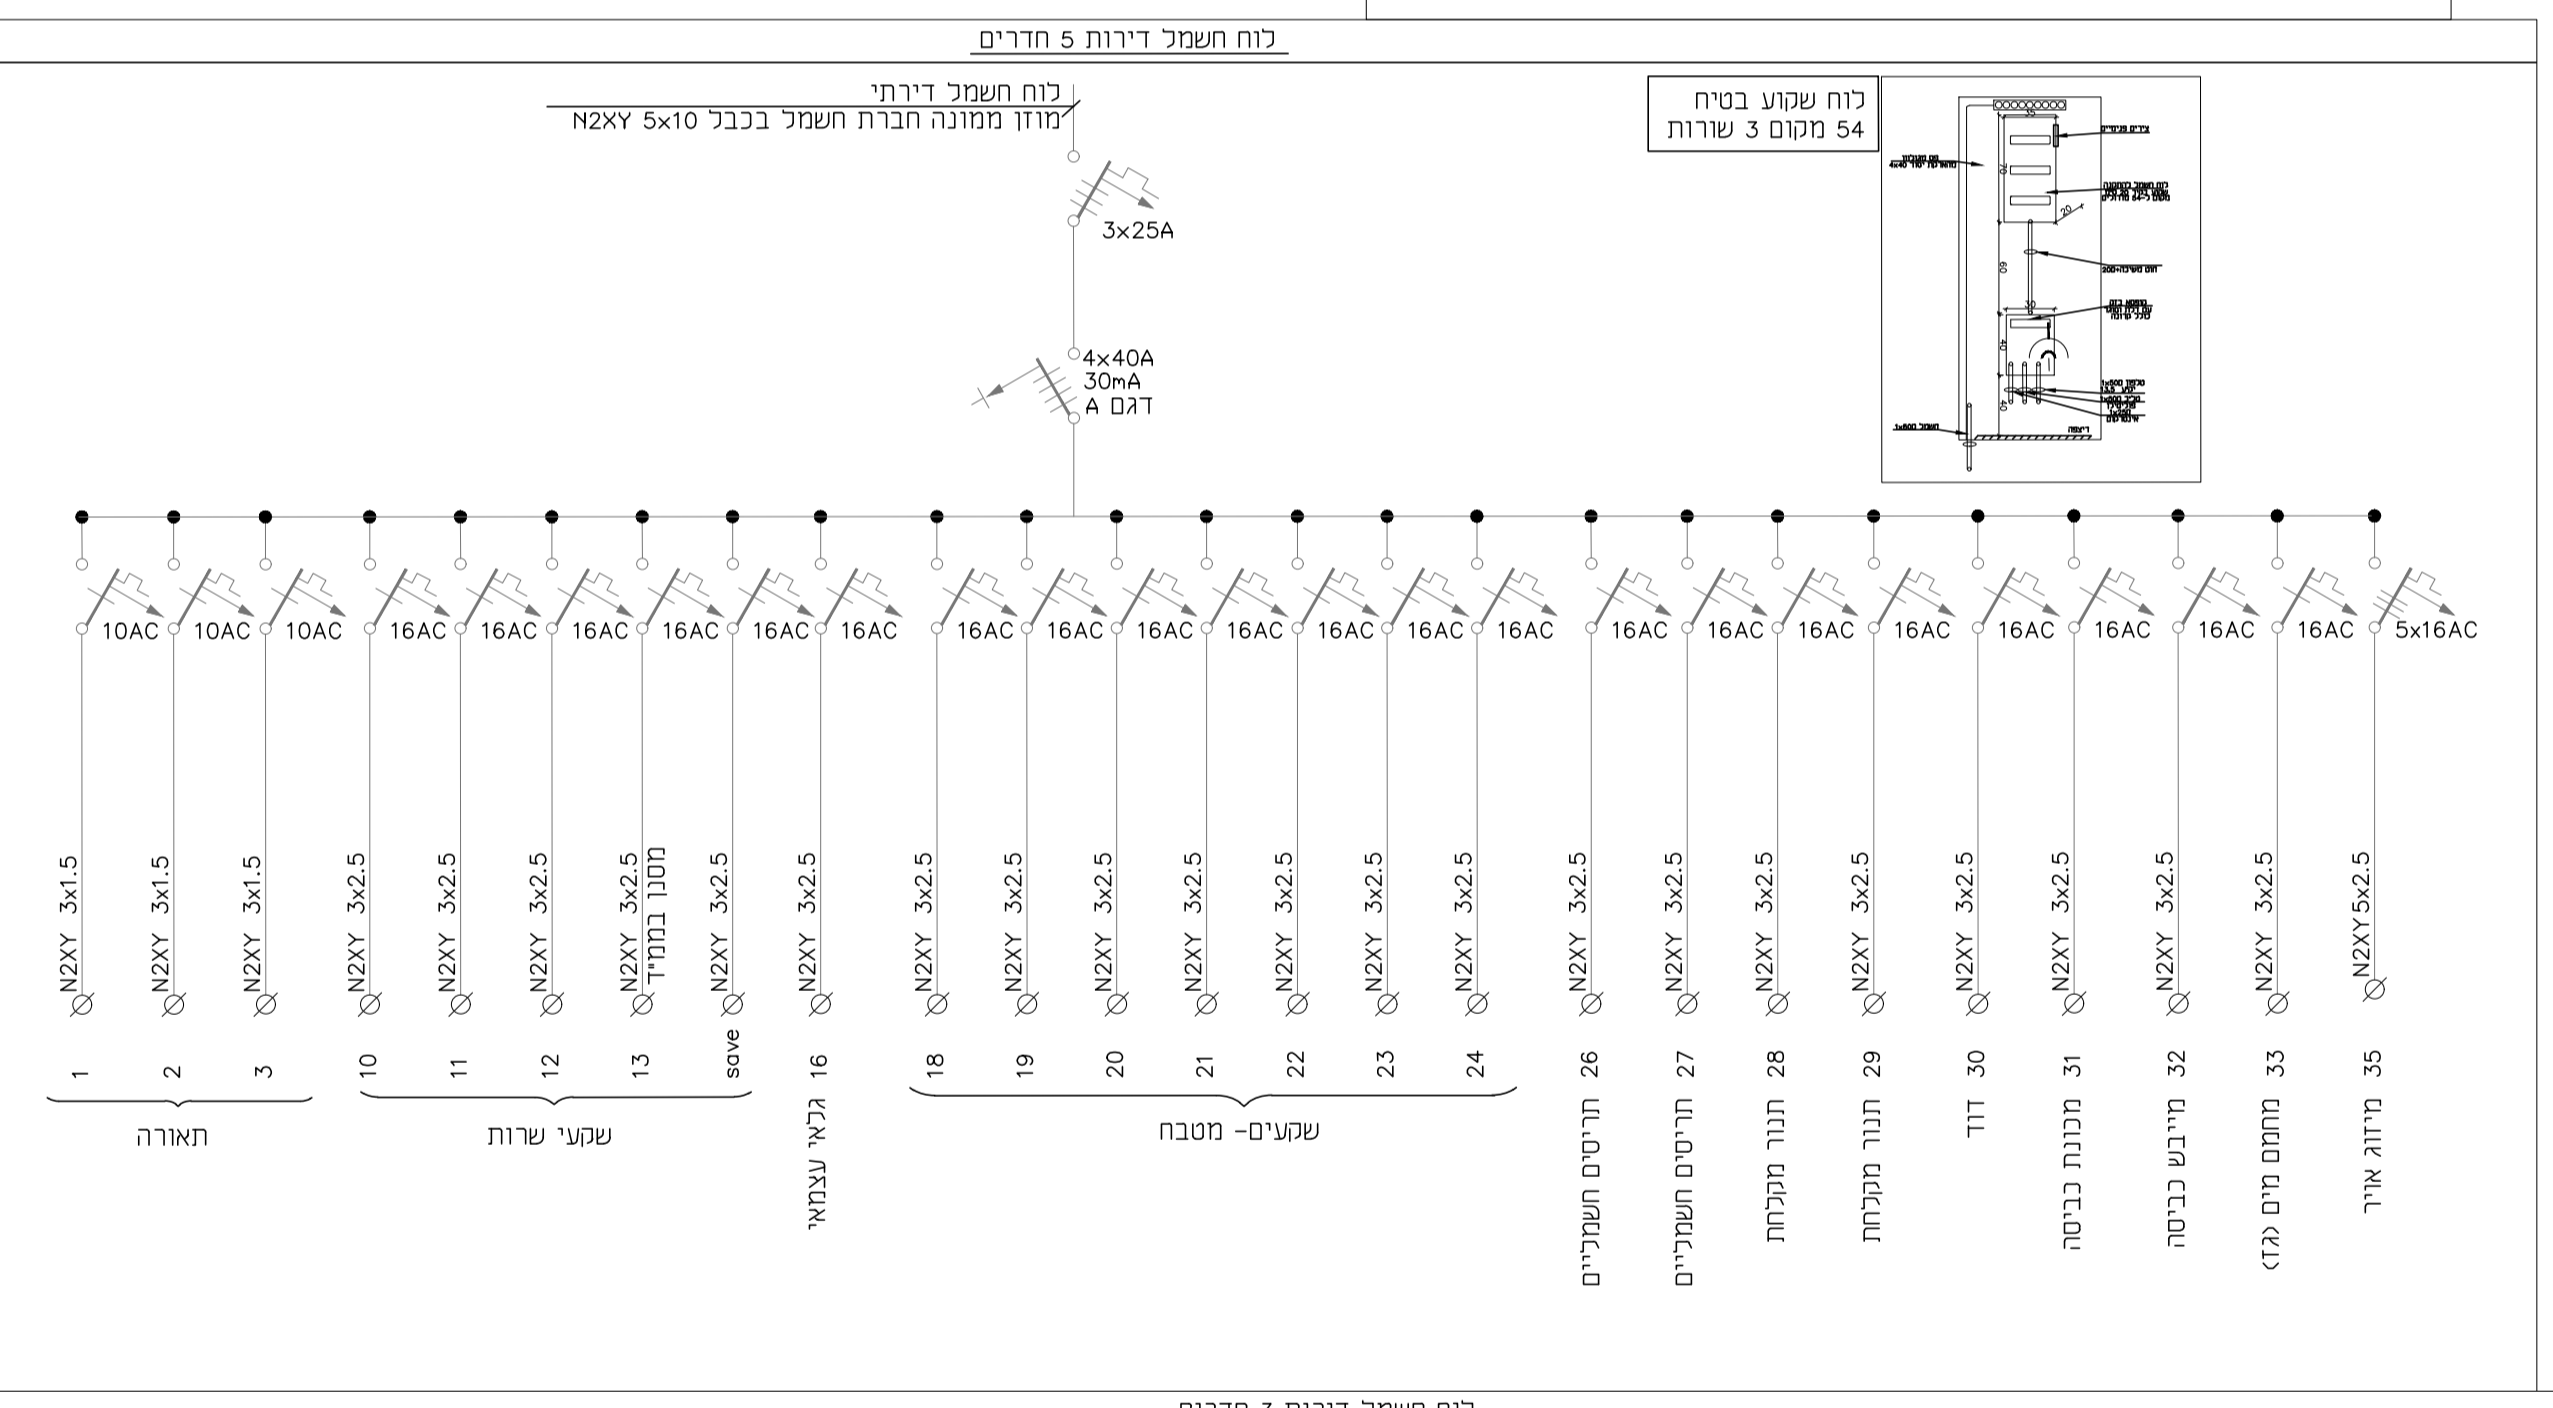

19. במידה ולפי תוכנית יועץ מיוחד מתוכננת ומונה עם השקיה יש נכסיה 2 מאונת נחושת - פאזה להרכבת מארזי פאזה להרכבת מוני המים בקומות ועוד יש מוכרז נחושת בחורז 25 ממיני
20. חורבן המים בקומות ועוד יש מוכרז נחושת בחורז 25 ממיני
21. חורבן המים בקומות ועוד יש מוכרז נחושת בחורז 25 ממיני
22. חורבן המים בקומות ועוד יש מוכרז נחושת בחורז 25 ממיני
23. חורבן המים בקומות ועוד יש מוכרז נחושת בחורז 25 ממיני
24. חורבן המים בקומות ועוד יש מוכרז נחושת בחורז 25 ממיני
25. חורבן המים בקומות ועוד יש מוכרז נחושת בחורז 25 ממיני
26. חורבן המים בקומות ועוד יש מוכרז נחושת בחורז 25 ממיני
27. חורבן המים בקומות ועוד יש מוכרז נחושת בחורז 25 ממיני
28. חורבן המים בקומות ועוד יש מוכרז נחושת בחורז 25 ממיני
29. חורבן המים בקומות ועוד יש מוכרז נחושת בחורז 25 ממיני
30. חורבן המים בקומות ועוד יש מוכרז נחושת בחורז 25 ממיני
31. חורבן המים בקומות ועוד יש מוכרז נחושת בחורז 25 ממיני
32. חורבן המים בקומות ועוד יש מוכרז נחושת בחורז 25 ממיני
33. חורבן המים בקומות ועוד יש מוכרז נחושת בחורז 25 ממיני
34. חורבן המים בקומות ועוד יש מוכרז נחושת בחורז 25 ממיני
35. חורבן המים בקומות ועוד יש מוכרז נחושת בחורז 25 ממיני

1. חורבן המים בקומות ועוד יש מוכרז נחושת בחורז 25 ממיני
2. חורבן המים בקומות ועוד יש מוכרז נחושת בחורז 25 ממיני
3. חורבן המים בקומות ועוד יש מוכרז נחושת בחורז 25 ממיני
4. חורבן המים בקומות ועוד יש מוכרז נחושת בחורז 25 ממיני
5. חורבן המים בקומות ועוד יש מוכרז נחושת בחורז 25 ממיני
6. חורבן המים בקומות ועוד יש מוכרז נחושת בחורז 25 ממיני
7. חורבן המים בקומות ועוד יש מוכרז נחושת בחורז 25 ממיני
8. חורבן המים בקומות ועוד יש מוכרז נחושת בחורז 25 ממיני
9. חורבן המים בקומות ועוד יש מוכרז נחושת בחורז 25 ממיני
10. חורבן המים בקומות ועוד יש מוכרז נחושת בחורז 25 ממיני
11. חורבן המים בקומות ועוד יש מוכרז נחושת בחורז 25 ממיני
12. חורבן המים בקומות ועוד יש מוכרז נחושת בחורז 25 ממיני
13. חורבן המים בקומות ועוד יש מוכרז נחושת בחורז 25 ממיני
14. חורבן המים בקומות ועוד יש מוכרז נחושת בחורז 25 ממיני
15. חורבן המים בקומות ועוד יש מוכרז נחושת בחורז 25 ממיני
16. חורבן המים בקומות ועוד יש מוכרז נחושת בחורז 25 ממיני
17. חורבן המים בקומות ועוד יש מוכרז נחושת בחורז 25 ממיני
18. חורבן המים בקומות ועוד יש מוכרז נחושת בחורז 25 ממיני

ערכון מהדורה		מחיר	
מחיר	מחיר	מחיר	מחיר
1	2	3	4
5	6	7	8
9	10	11	12
13	14	15	16
17	18	19	20
21	22	23	24
25	26	27	28
29	30	31	32
33	34	35	36
37	38	39	40
41	42	43	44
45	46	47	48
49	50	51	52
53	54	55	56
57	58	59	60
61	62	63	64
65	66	67	68
69	70	71	72
73	74	75	76
77	78	79	80
81	82	83	84
85	86	87	88
89	90	91	92
93	94	95	96
97	98	99	100

מחיר		מחיר	
מחיר	מחיר	מחיר	מחיר
1	2	3	4
5	6	7	8
9	10	11	12
13	14	15	16
17	18	19	20
21	22	23	24
25	26	27	28
29	30	31	32
33	34	35	36
37	38	39	40
41	42	43	44
45	46	47	48
49	50	51	52
53	54	55	56
57	58	59	60
61	62	63	64
65	66	67	68
69	70	71	72
73	74	75	76
77	78	79	80
81	82	83	84
85	86	87	88
89	90	91	92
93	94	95	96
97	98	99	100

אלטשולר-רבניד
הנדסה ויינוץ חשמל בע"מ

office@alt-rav.com Phone: 054-3801122
www.alt-rav.com Office: 08-9128792