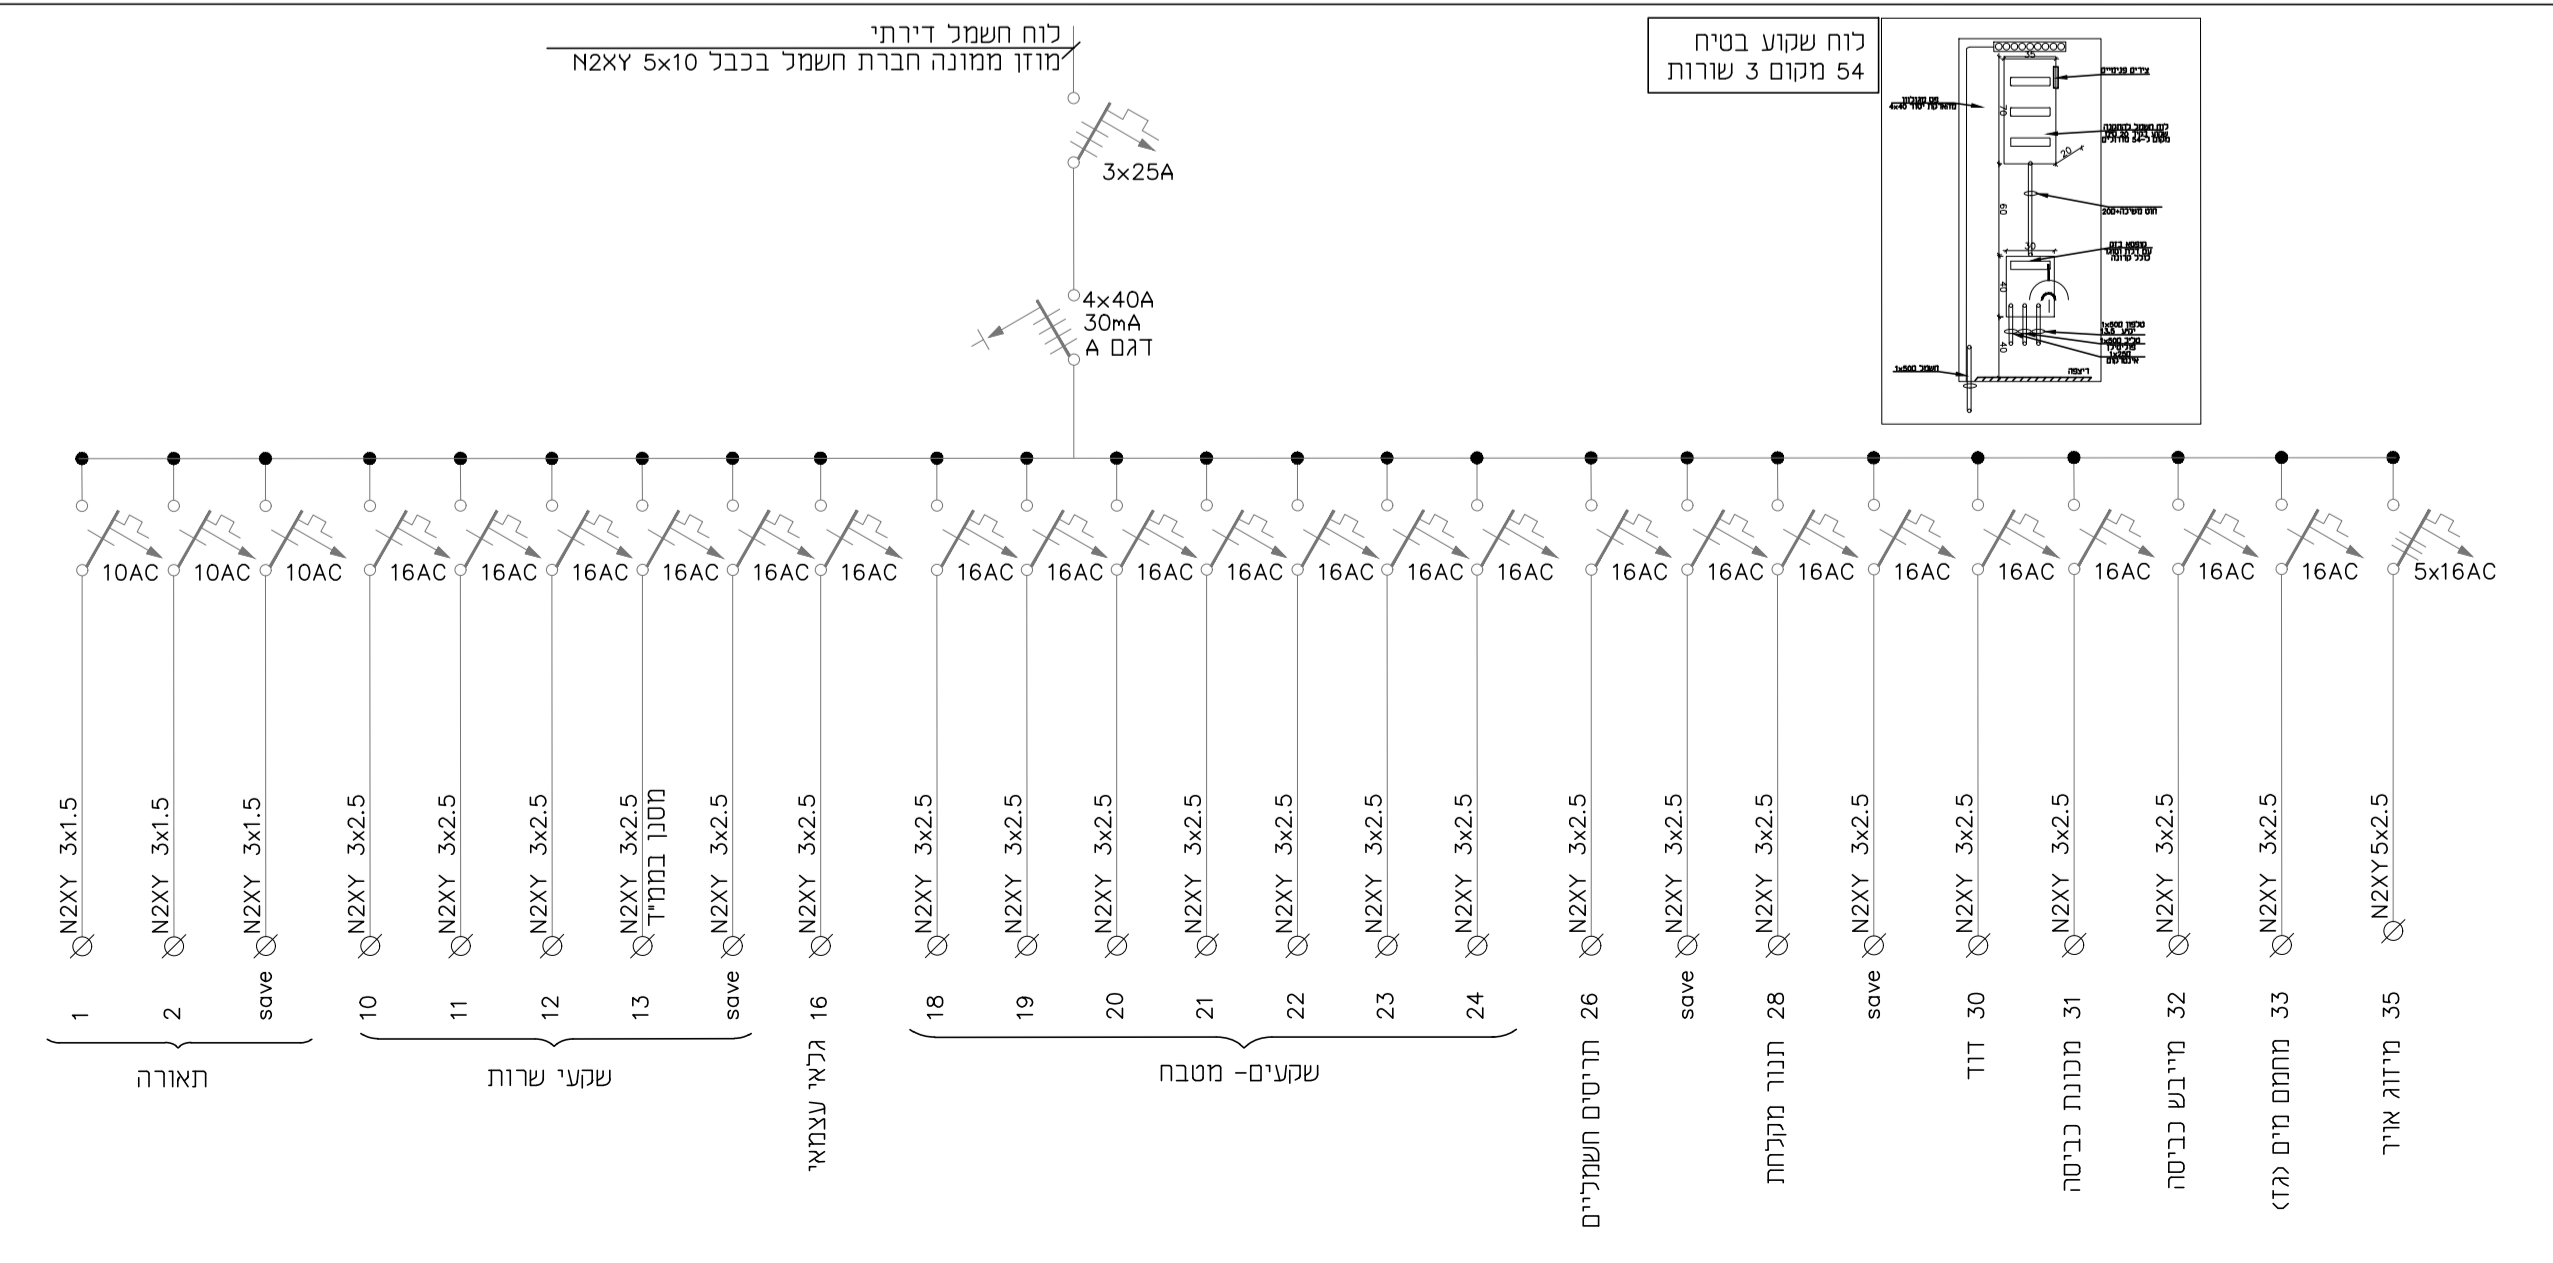

19. במידה ולפי תוכנית יועץ מיוחד מתוכננת ומונה עם השקיה יש נכסיה 2 מאונת נחושת - פאזה להרכבת מארזי פאזה להרכבת מוני המים בקומות ועוד יש מוכרז נחושת בחורז 25 ממיני
20. חורבן המים בקומות ועוד יש מוכרז נחושת בחורז 25 ממיני
21. חורבן המים בקומות ועוד יש מוכרז נחושת בחורז 25 ממיני
22. חורבן המים בקומות ועוד יש מוכרז נחושת בחורז 25 ממיני
23. חורבן המים בקומות ועוד יש מוכרז נחושת בחורז 25 ממיני
24. חורבן המים בקומות ועוד יש מוכרז נחושת בחורז 25 ממיני
25. חורבן המים בקומות ועוד יש מוכרז נחושת בחורז 25 ממיני
26. חורבן המים בקומות ועוד יש מוכרז נחושת בחורז 25 ממיני
27. חורבן המים בקומות ועוד יש מוכרז נחושת בחורז 25 ממיני
28. חורבן המים בקומות ועוד יש מוכרז נחושת בחורז 25 ממיני
29. חורבן המים בקומות ועוד יש מוכרז נחושת בחורז 25 ממיני
30. חורבן המים בקומות ועוד יש מוכרז נחושת בחורז 25 ממיני
31. חורבן המים בקומות ועוד יש מוכרז נחושת בחורז 25 ממיני
32. חורבן המים בקומות ועוד יש מוכרז נחושת בחורז 25 ממיני
33. חורבן המים בקומות ועוד יש מוכרז נחושת בחורז 25 ממיני
34. חורבן המים בקומות ועוד יש מוכרז נחושת בחורז 25 ממיני
35. חורבן המים בקומות ועוד יש מוכרז נחושת בחורז 25 ממיני

1. חורבן המים בקומות ועוד יש מוכרז נחושת בחורז 25 ממיני
2. חורבן המים בקומות ועוד יש מוכרז נחושת בחורז 25 ממיני
3. חורבן המים בקומות ועוד יש מוכרז נחושת בחורז 25 ממיני
4. חורבן המים בקומות ועוד יש מוכרז נחושת בחורז 25 ממיני
5. חורבן המים בקומות ועוד יש מוכרז נחושת בחורז 25 ממיני
6. חורבן המים בקומות ועוד יש מוכרז נחושת בחורז 25 ממיני
7. חורבן המים בקומות ועוד יש מוכרז נחושת בחורז 25 ממיני
8. חורבן המים בקומות ועוד יש מוכרז נחושת בחורז 25 ממיני
9. חורבן המים בקומות ועוד יש מוכרז נחושת בחורז 25 ממיני
10. חורבן המים בקומות ועוד יש מוכרז נחושת בחורז 25 ממיני
11. חורבן המים בקומות ועוד יש מוכרז נחושת בחורז 25 ממיני
12. חורבן המים בקומות ועוד יש מוכרז נחושת בחורז 25 ממיני
13. חורבן המים בקומות ועוד יש מוכרז נחושת בחורז 25 ממיני
14. חורבן המים בקומות ועוד יש מוכרז נחושת בחורז 25 ממיני
15. חורבן המים בקומות ועוד יש מוכרז נחושת בחורז 25 ממיני
16. חורבן המים בקומות ועוד יש מוכרז נחושת בחורז 25 ממיני
17. חורבן המים בקומות ועוד יש מוכרז נחושת בחורז 25 ממיני
18. חורבן המים בקומות ועוד יש מוכרז נחושת בחורז 25 ממיני

ערכון מהדורה		מחיר	
מחיר	מחיר	מחיר	מחיר
1	2	3	4
5	6	7	8
9	10	11	12
13	14	15	16
17	18	19	20
21	22	23	24
25	26	27	28
29	30	31	32
33	34	35	36
37	38	39	40
41	42	43	44
45	46	47	48
49	50	51	52
53	54	55	56
57	58	59	60
61	62	63	64
65	66	67	68
69	70	71	72
73	74	75	76
77	78	79	80
81	82	83	84
85	86	87	88
89	90	91	92
93	94	95	96
97	98	99	100

מחיר		מחיר	
מחיר	מחיר	מחיר	מחיר
1	2	3	4
5	6	7	8
9	10	11	12
13	14	15	16
17	18	19	20
21	22	23	24
25	26	27	28
29	30	31	32
33	34	35	36
37	38	39	40
41	42	43	44
45	46	47	48
49	50	51	52
53	54	55	56
57	58	59	60
61	62	63	64
65	66	67	68
69	70	71	72
73	74	75	76
77	78	79	80
81	82	83	84
85	86	87	88
89	90	91	92
93	94	95	96
97	98	99	100

אלטשולר-רבניד
הנדסה ויינוץ חשמל בע"מ

office@alt-rav.com Phone: 054-3801122
www.alt-rav.com Office: 08-9128792