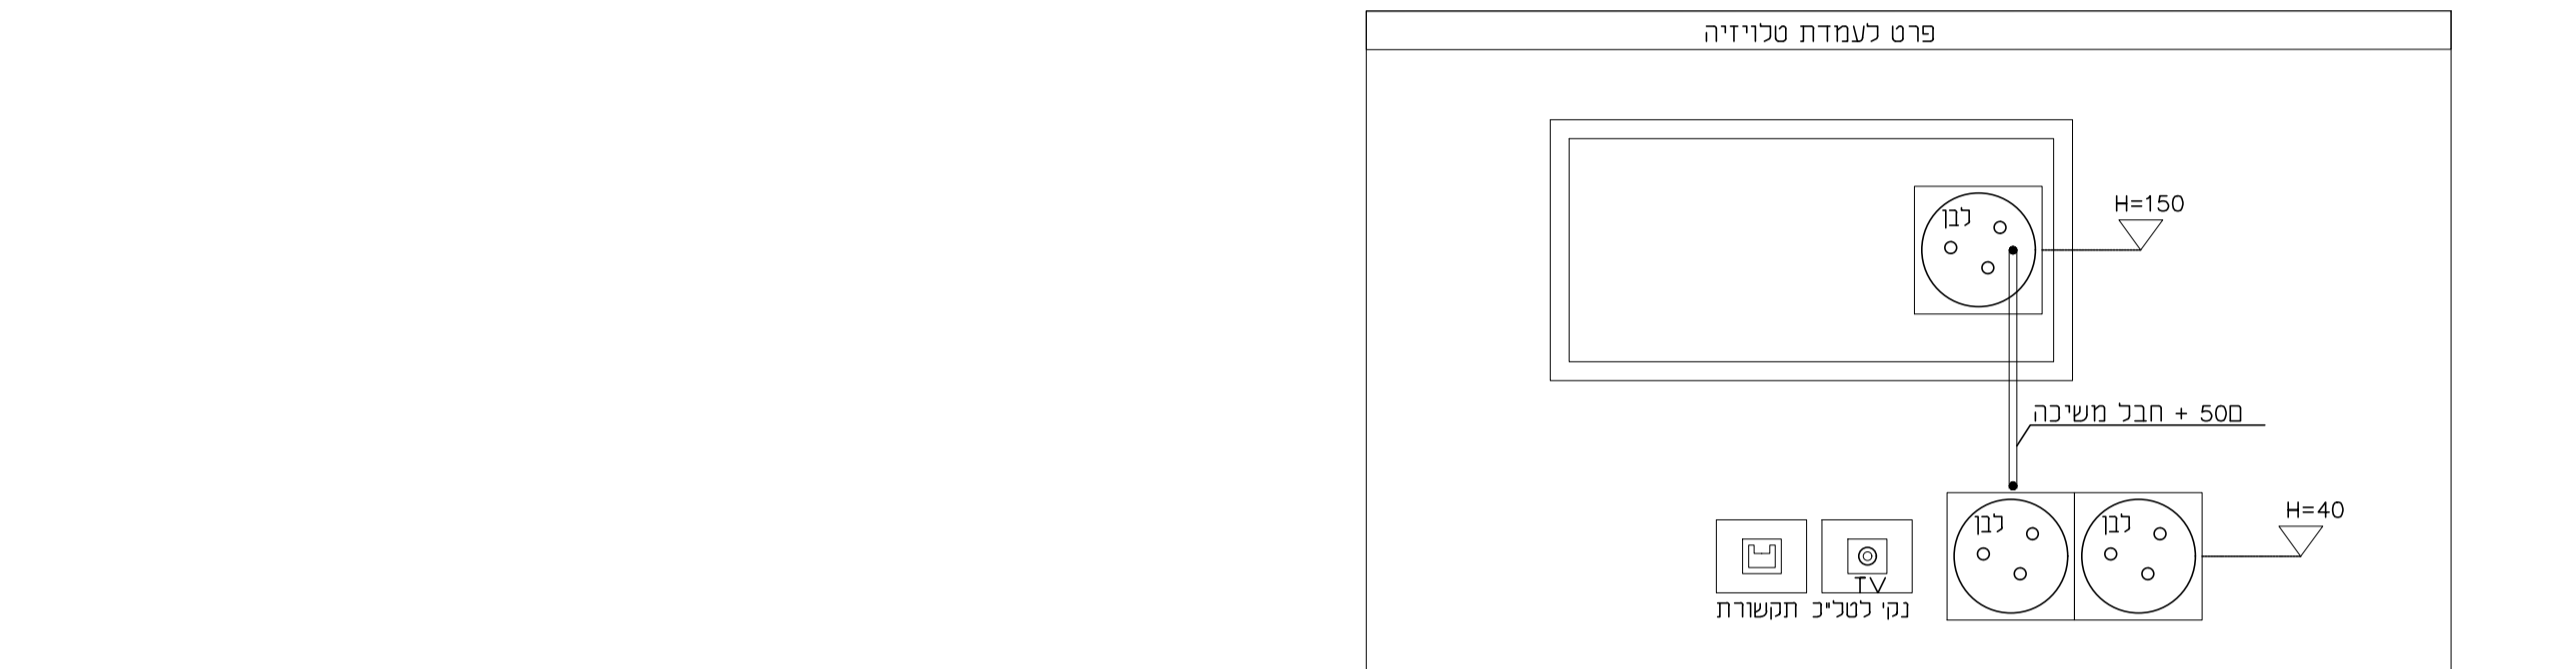

19. במידה ולפי תוכנית יועץ מיוחד מתוכננת ומונה עם השקיה יש נכסיה 2 מאונת נחושת - פאזה להרכבת מארזי פאזה להרכבת מוני המים בקומות ועוד יש מוכרז נחושת בחורז 25 ממיני
20. חורבן המים בקומות ועוד יש מוכרז נחושת בחורז 25 ממיני
21. חורבן המים בקומות ועוד יש מוכרז נחושת בחורז 25 ממיני
22. חורבן המים בקומות ועוד יש מוכרז נחושת בחורז 25 ממיני
23. חורבן המים בקומות ועוד יש מוכרז נחושת בחורז 25 ממיני
24. חורבן המים בקומות ועוד יש מוכרז נחושת בחורז 25 ממיני
25. חורבן המים בקומות ועוד יש מוכרז נחושת בחורז 25 ממיני
26. חורבן המים בקומות ועוד יש מוכרז נחושת בחורז 25 ממיני
27. חורבן המים בקומות ועוד יש מוכרז נחושת בחורז 25 ממיני
28. חורבן המים בקומות ועוד יש מוכרז נחושת בחורז 25 ממיני
29. חורבן המים בקומות ועוד יש מוכרז נחושת בחורז 25 ממיני
30. חורבן המים בקומות ועוד יש מוכרז נחושת בחורז 25 ממיני
31. חורבן המים בקומות ועוד יש מוכרז נחושת בחורז 25 ממיני
32. חורבן המים בקומות ועוד יש מוכרז נחושת בחורז 25 ממיני
33. חורבן המים בקומות ועוד יש מוכרז נחושת בחורז 25 ממיני
34. חורבן המים בקומות ועוד יש מוכרז נחושת בחורז 25 ממיני
35. חורבן המים בקומות ועוד יש מוכרז נחושת בחורז 25 ממיני

1. חורבן המים בקומות ועוד יש מוכרז נחושת בחורז 25 ממיני
2. חורבן המים בקומות ועוד יש מוכרז נחושת בחורז 25 ממיני
3. חורבן המים בקומות ועוד יש מוכרז נחושת בחורז 25 ממיני
4. חורבן המים בקומות ועוד יש מוכרז נחושת בחורז 25 ממיני
5. חורבן המים בקומות ועוד יש מוכרז נחושת בחורז 25 ממיני
6. חורבן המים בקומות ועוד יש מוכרז נחושת בחורז 25 ממיני
7. חורבן המים בקומות ועוד יש מוכרז נחושת בחורז 25 ממיני
8. חורבן המים בקומות ועוד יש מוכרז נחושת בחורז 25 ממיני
9. חורבן המים בקומות ועוד יש מוכרז נחושת בחורז 25 ממיני
10. חורבן המים בקומות ועוד יש מוכרז נחושת בחורז 25 ממיני
11. חורבן המים בקומות ועוד יש מוכרז נחושת בחורז 25 ממיני
12. חורבן המים בקומות ועוד יש מוכרז נחושת בחורז 25 ממיני
13. חורבן המים בקומות ועוד יש מוכרז נחושת בחורז 25 ממיני
14. חורבן המים בקומות ועוד יש מוכרז נחושת בחורז 25 ממיני
15. חורבן המים בקומות ועוד יש מוכרז נחושת בחורז 25 ממיני
16. חורבן המים בקומות ועוד יש מוכרז נחושת בחורז 25 ממיני
17. חורבן המים בקומות ועוד יש מוכרז נחושת בחורז 25 ממיני
18. חורבן המים בקומות ועוד יש מוכרז נחושת בחורז 25 ממיני

ערכון מהדורה		מחיר	
מחיר	מחיר	מחיר	מחיר
1	2	3	4
5	6	7	8
9	10	11	12
13	14	15	16
17	18	19	20
21	22	23	24
25	26	27	28
29	30	31	32
33	34	35	36
37	38	39	40
41	42	43	44
45	46	47	48
49	50	51	52
53	54	55	56
57	58	59	60
61	62	63	64
65	66	67	68
69	70	71	72
73	74	75	76
77	78	79	80
81	82	83	84
85	86	87	88
89	90	91	92
93	94	95	96
97	98	99	100

מחיר		מחיר	
מחיר	מחיר	מחיר	מחיר
1	2	3	4
5	6	7	8
9	10	11	12
13	14	15	16
17	18	19	20
21	22	23	24
25	26	27	28
29	30	31	32
33	34	35	36
37	38	39	40
41	42	43	44
45	46	47	48
49	50	51	52
53	54	55	56
57	58	59	60
61	62	63	64
65	66	67	68
69	70	71	72
73	74	75	76
77	78	79	80
81	82	83	84
85	86	87	88
89	90	91	92
93	94	95	96
97	98	99	100

אלטשולר-רבניד
הנדסה ויינוץ חשמל בע"מ

office@alt-rav.com Phone: 054-3801122
www.alt-rav.com Office: 08-9128792