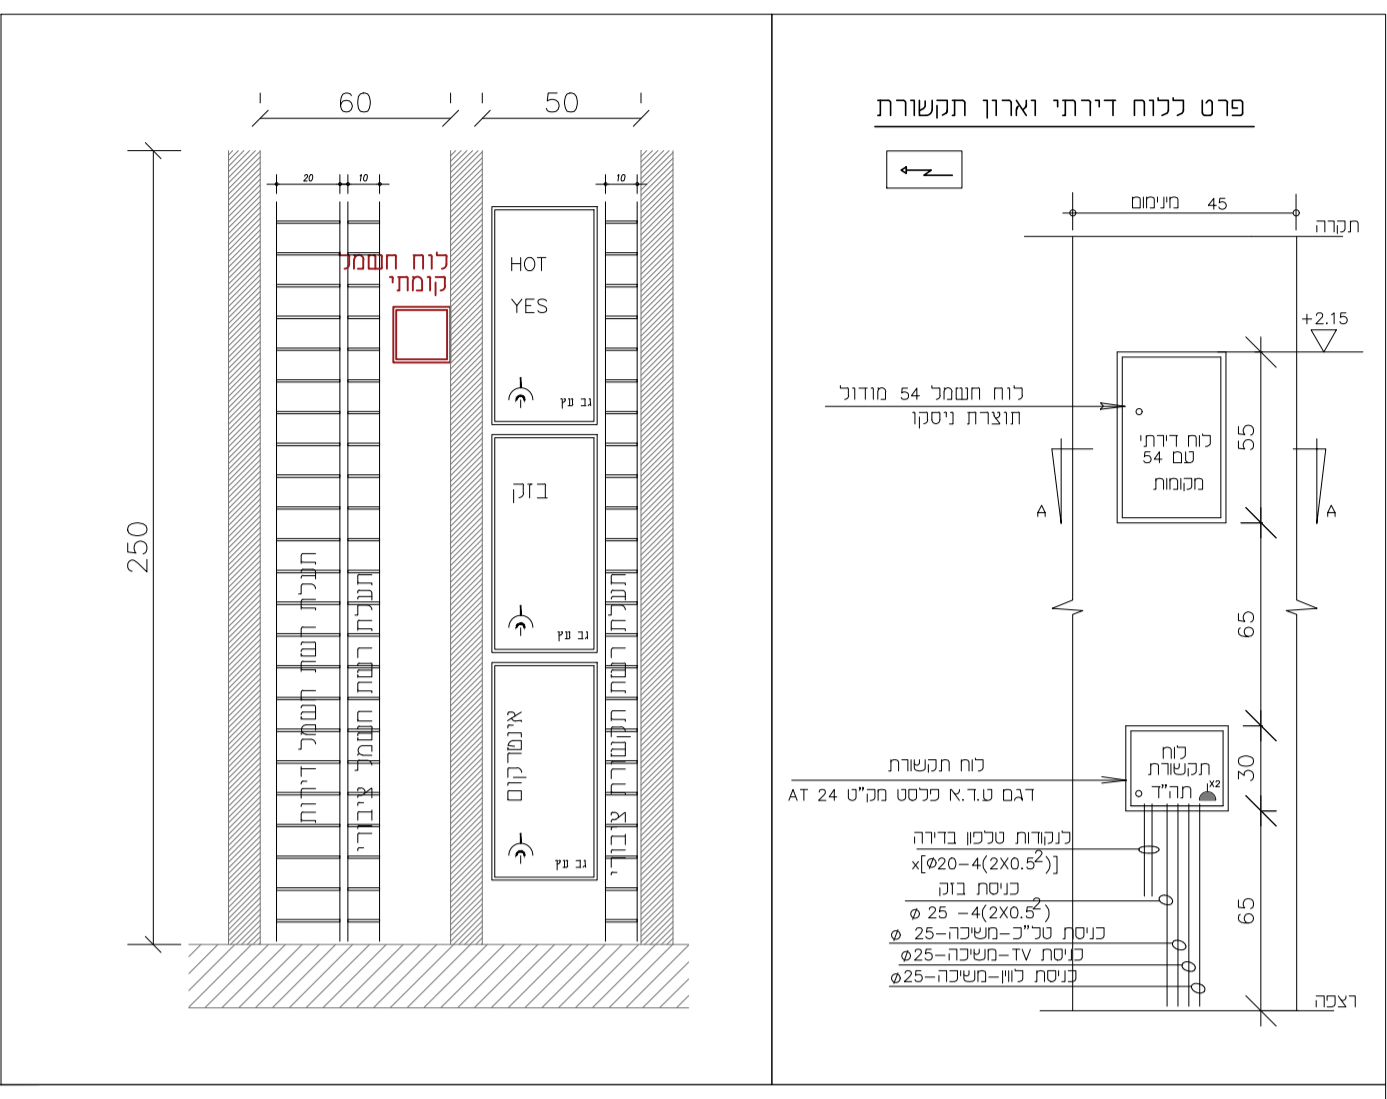

1. נקודת המשלך למרפסת תחומה עם צנרת המים. ועם תוכנית יצור ארונות המטבח.
2. בארון טכני קומפטי יש להכיר רק הארקה בחורז 4 ממיני
3. מוני המים בקומות ועוד יש מוכרז נחושת בחורז 25 ממיני
4. צנרת המים בקומות ועוד יש מוכרז נחושת בחורז 25 ממיני
5. חורבן המים בקומות ועוד יש מוכרז נחושת בחורז 25 ממיני
6. חורבן המים בקומות ועוד יש מוכרז נחושת בחורז 25 ממיני
7. חורבן המים בקומות ועוד יש מוכרז נחושת בחורז 25 ממיני
8. חורבן המים בקומות ועוד יש מוכרז נחושת בחורז 25 ממיני
9. חורבן המים בקומות ועוד יש מוכרז נחושת בחורז 25 ממיני
10. חורבן המים בקומות ועוד יש מוכרז נחושת בחורז 25 ממיני
11. חורבן המים בקומות ועוד יש מוכרז נחושת בחורז 25 ממיני
12. חורבן המים בקומות ועוד יש מוכרז נחושת בחורז 25 ממיני
13. חורבן המים בקומות ועוד יש מוכרז נחושת בחורז 25 ממיני
14. חורבן המים בקומות ועוד יש מוכרז נחושת בחורז 25 ממיני
15. חורבן המים בקומות ועוד יש מוכרז נחושת בחורז 25 ממיני
16. חורבן המים בקומות ועוד יש מוכרז נחושת בחורז 25 ממיני
17. חורבן המים בקומות ועוד יש מוכרז נחושת בחורז 25 ממיני
18. חורבן המים בקומות ועוד יש מוכרז נחושת בחורז 25 ממיני